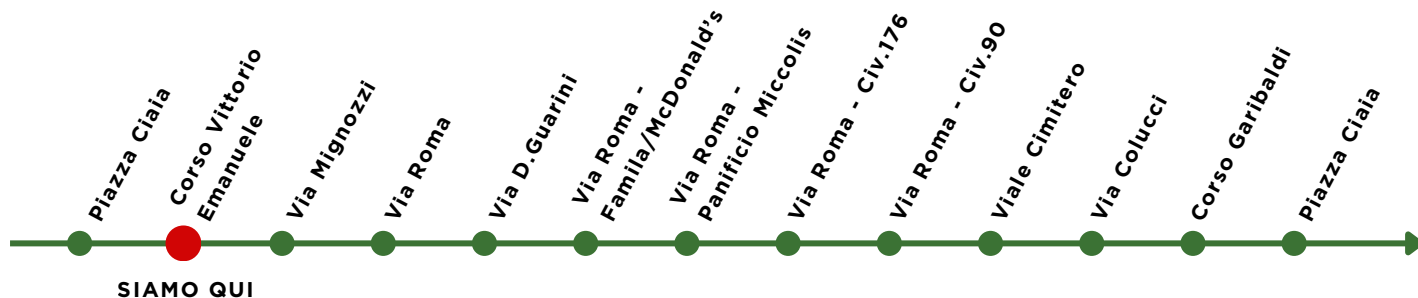

Città di Fasano

Fermata

Corso Vittorio

Emanuele

Linea 1 Verde

<i>Fermata</i>	<i>Orari</i>									
Piazza Ciaia - CAPOLINEA	07:45	09:30	10:30	12:00	13:00	15:40	17:00	18:10	19:00	20:00
Corso Vittorio Emanuele - Chiesa di Sant'Antonio Abate	07:48	09:33	10:33	12:03	13:03	15:43	17:03	18:13	19:03	20:03
Via Mignozzi	07:50	09:35	10:35	12:05	13:05	15:45	17:05	18:15	19:05	20:05
Via D. Guarini - Uffici Comunali	07:54	09:39	10:39	12:09	13:09	15:49	17:09	18:19	19:09	20:09
Via Roma - Famila/McDonald's	07:55	09:40	10:40	12:10	13:10	15:50	17:10	18:20	19:10	20:10
Via Roma - Panificio Miccolis	07:56	09:41	10:41	12:11	13:11	15:51	17:11	18:21	19:11	20:11
Via Roma - Civ. 176	07:57	09:42	10:42	12:12	13:12	15:52	17:12	18:22	19:12	20:12
Via Roma - Civ.90	07:59	09:44	10:44	12:14	13:14	15:54	17:14	18:24	19:14	20:14
Viale Cimitero	08:02	09:47	10:47	12:17	13:17	15:57	17:17	18:27	19:17	20:17
Via Colucci	08:03	09:48	10:48	12:18	13:18	15:58	17:18	18:28	19:18	20:18
Corso Garibaldi	08:04	09:49	10:49	12:19	13:19	15:59	17:19	18:29	19:19	20:19
Piazza Ciaia	08:05	09:50	10:50	12:20	13:20	16:00	17:20	18:30	19:20	20:20