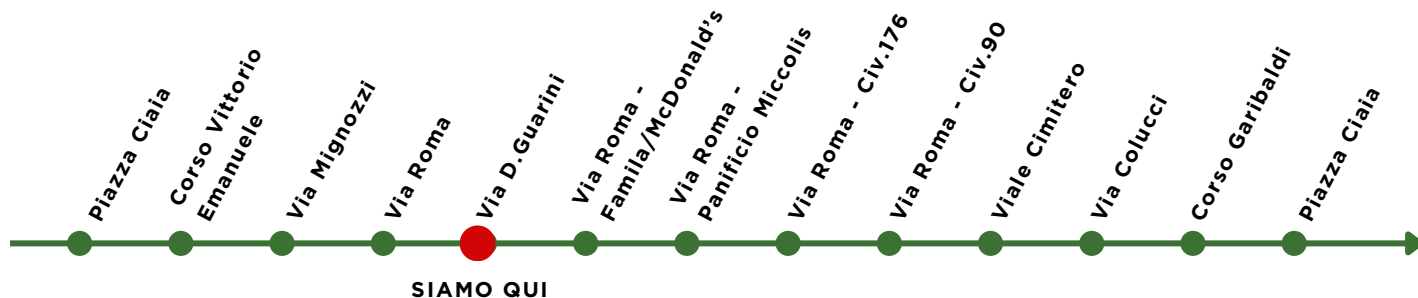

Città di Fasano

Fermata

Via D. Guarini - Uffici comunali

Linea 1 Verde

<i>Fermata</i>	<i>Orari</i>									
Piazza Ciaia - CAPOLINEA	07:45	09:30	10:30	12:00	13:00	15:40	17:00	18:10	19:00	20:00
Corso Vittorio Emanuele - Chiesa di Sant'Antonio Abate	07:48	09:33	10:33	12:03	13:03	15:43	17:03	18:13	19:03	20:03
Via Mignozzi	07:50	09:35	10:35	12:05	13:05	15:45	17:05	18:15	19:05	20:05
Via D. Guarini - Uffici Comunali	07:54	09:39	10:39	12:09	13:09	15:49	17:09	18:19	19:09	20:09
Via Roma - Famila/McDonald's	07:55	09:40	10:40	12:10	13:10	15:50	17:10	18:20	19:10	20:10
Via Roma - Panificio Miccolis	07:56	09:41	10:41	12:11	13:11	15:51	17:11	18:21	19:11	20:11
Via Roma - Civ. 176	07:57	09:42	10:42	12:12	13:12	15:52	17:12	18:22	19:12	20:12
Via Roma - Civ.90	07:59	09:44	10:44	12:14	13:14	15:54	17:14	18:24	19:14	20:14
Viale Cimitero	08:02	09:47	10:47	12:17	13:17	15:57	17:17	18:27	19:17	20:17
Via Colucci	08:03	09:48	10:48	12:18	13:18	15:58	17:18	18:28	19:18	20:18
Corso Garibaldi	08:04	09:49	10:49	12:19	13:19	15:59	17:19	18:29	19:19	20:19
Piazza Ciaia	08:05	09:50	10:50	12:20	13:20	16:00	17:20	18:30	19:20	20:20