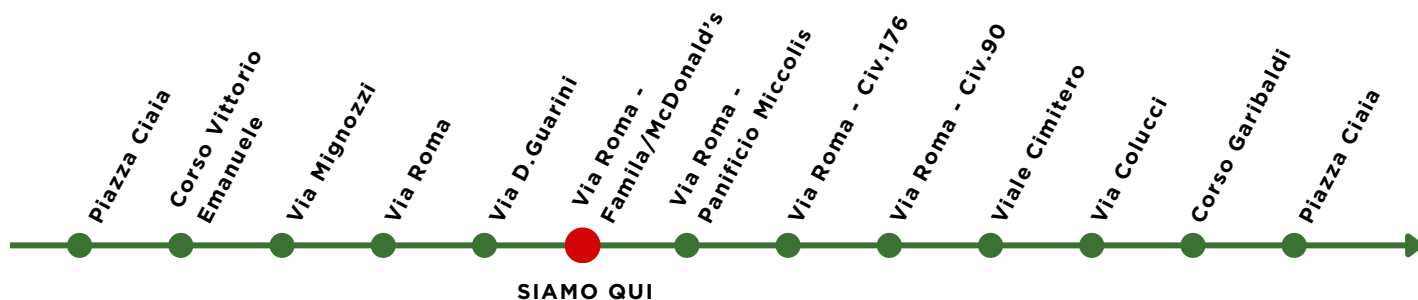

Città di Fasano

Fermata

Via Roma -

Famila/McDonald's

Linea 1 Verde

<i>Fermata</i>	<i>Orari</i>									
Piazza Ciaia - CAPOLINEA	07:45	09:30	10:30	12:00	13:00	15:40	17:00	18:10	19:00	20:00
Corso Vittorio Emanuele - Chiesa di Sant'Antonio Abate	07:48	09:33	10:33	12:03	13:03	15:43	17:03	18:13	19:03	20:03
Via Mignozzi	07:50	09:35	10:35	12:05	13:05	15:45	17:05	18:15	19:05	20:05
Via D. Guarini - Uffici Comunali	07:54	09:39	10:39	12:09	13:09	15:49	17:09	18:19	19:09	20:09
Via Roma - Famila/McDonald's	07:55	09:40	10:40	12:10	13:10	15:50	17:10	18:20	19:10	20:10
Via Roma - Panificio Miccolis	07:56	09:41	10:41	12:11	13:11	15:51	17:11	18:21	19:11	20:11
Via Roma - Civ. 176	07:57	09:42	10:42	12:12	13:12	15:52	17:12	18:22	19:12	20:12
Via Roma - Civ.90	07:59	09:44	10:44	12:14	13:14	15:54	17:14	18:24	19:14	20:14
Viale Cimitero	08:02	09:47	10:47	12:17	13:17	15:57	17:17	18:27	19:17	20:17
Via Colucci	08:03	09:48	10:48	12:18	13:18	15:58	17:18	18:28	19:18	20:18
Corso Garibaldi	08:04	09:49	10:49	12:19	13:19	15:59	17:19	18:29	19:19	20:19
Piazza Ciaia	08:05	09:50	10:50	12:20	13:20	16:00	17:20	18:30	19:20	20:20