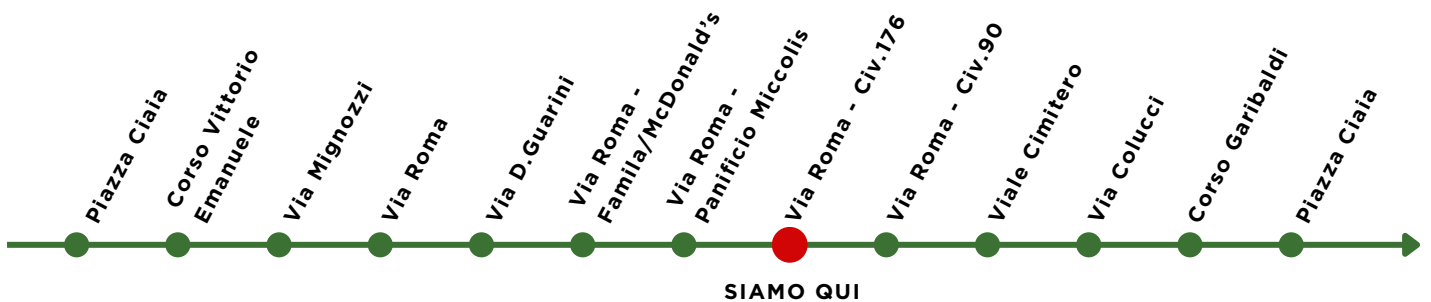

Città di Fasano

Fermata

Via Roma - civ. 176

Linea 1 Verde

<i>Fermata</i>	<i>Orari</i>									
Piazza Ciaia - CAPOLINEA	07:45	09:30	10:30	12:00	13:00	15:40	17:00	18:10	19:00	20:00
Corso Vittorio Emanuele - Chiesa di Sant'Antonio Abate	07:48	09:33	10:33	12:03	13:03	15:43	17:03	18:13	19:03	20:03
Via Mignozzi	07:50	09:35	10:35	12:05	13:05	15:45	17:05	18:15	19:05	20:05
Via D. Guarini - Uffici Comunali	07:54	09:39	10:39	12:09	13:09	15:49	17:09	18:19	19:09	20:09
Via Roma - Famila/McDonald's	07:55	09:40	10:40	12:10	13:10	15:50	17:10	18:20	19:10	20:10
Via Roma - Panificio Miccolis	07:56	09:41	10:41	12:11	13:11	15:51	17:11	18:21	19:11	20:11
Via Roma - Civ. 176	07:57	09:42	10:42	12:12	13:12	15:52	17:12	18:22	19:12	20:12
Via Roma - Civ.90	07:59	09:44	10:44	12:14	13:14	15:54	17:14	18:24	19:14	20:14
Viale Cimitero	08:02	09:47	10:47	12:17	13:17	15:57	17:17	18:27	19:17	20:17
Via Colucci	08:03	09:48	10:48	12:18	13:18	15:58	17:18	18:28	19:18	20:18
Corso Garibaldi	08:04	09:49	10:49	12:19	13:19	15:59	17:19	18:29	19:19	20:19
Piazza Ciaia	08:05	09:50	10:50	12:20	13:20	16:00	17:20	18:30	19:20	20:20