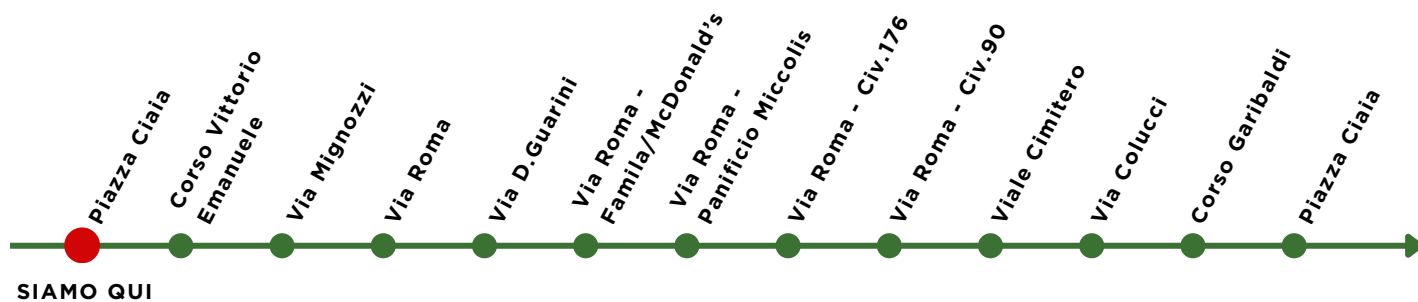

Città di Fasano

Fermata Piazza Ciaia

CAPOLINEA

Linea 1 Verde

<i>Fermata</i>	<i>Orari</i>									
Piazza Ciaia - CAPOLINEA	07:45	09:30	10:30	12:00	13:00	15:40	17:00	18:10	19:00	20:00
Corso Vittorio Emanuele - Chiesa di Sant'Antonio Abate	07:48	09:33	10:33	12:03	13:03	15:43	17:03	18:13	19:03	20:03
Via Mignozzi	07:50	09:35	10:35	12:05	13:05	15:45	17:05	18:15	19:05	20:05
Via D. Guarini - Uffici Comunali	07:54	09:39	10:39	12:09	13:09	15:49	17:09	18:19	19:09	20:09
Via Roma - Famila/McDonald's	07:55	09:40	10:40	12:10	13:10	15:50	17:10	18:20	19:10	20:10
Via Roma - Panificio Miccolis	07:56	09:41	10:41	12:11	13:11	15:51	17:11	18:21	19:11	20:11
Via Roma - Civ. 176	07:57	09:42	10:42	12:12	13:12	15:52	17:12	18:22	19:12	20:12
Via Roma - Civ.90	07:59	09:44	10:44	12:14	13:14	15:54	17:14	18:24	19:14	20:14
Viale Cimitero	08:02	09:47	10:47	12:17	13:17	15:57	17:17	18:27	19:17	20:17
Via Colucci	08:03	09:48	10:48	12:18	13:18	15:58	17:18	18:28	19:18	20:18
Corso Garibaldi	08:04	09:49	10:49	12:19	13:19	15:59	17:19	18:29	19:19	20:19
Piazza Ciaia	08:05	09:50	10:50	12:20	13:20	16:00	17:20	18:30	19:20	20:20