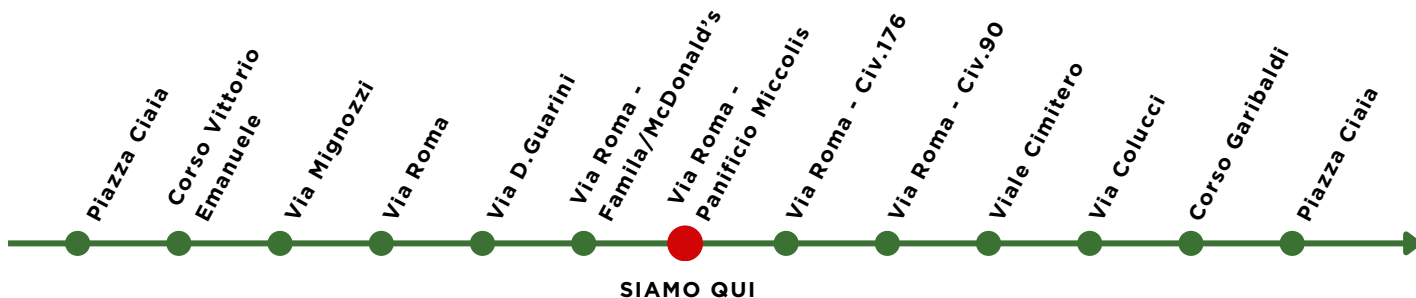

Città di Fasano

Fermata

Via Roma - Panificio

Miccolis

Linea 1 Verde

<i>Fermata</i>	<i>Orari</i>									
Piazza Ciaia - CAPOLINEA	07:45	09:30	10:30	12:00	13:00	15:40	17:00	18:10	19:00	20:00
Corso Vittorio Emanuele - Chiesa di Sant'Antonio Abate	07:48	09:33	10:33	12:03	13:03	15:43	17:03	18:13	19:03	20:03
Via Mignozzi	07:50	09:35	10:35	12:05	13:05	15:45	17:05	18:15	19:05	20:05
Via D. Guarini - Uffici Comunali	07:54	09:39	10:39	12:09	13:09	15:49	17:09	18:19	19:09	20:09
Via Roma - Famila/McDonald's	07:55	09:40	10:40	12:10	13:10	15:50	17:10	18:20	19:10	20:10
Via Roma - Panificio Miccolis	07:56	09:41	10:41	12:11	13:11	15:51	17:11	18:21	19:11	20:11
Via Roma - Civ. 176	07:57	09:42	10:42	12:12	13:12	15:52	17:12	18:22	19:12	20:12
Via Roma - Civ.90	07:59	09:44	10:44	12:14	13:14	15:54	17:14	18:24	19:14	20:14
Viale Cimitero	08:02	09:47	10:47	12:17	13:17	15:57	17:17	18:27	19:17	20:17
Via Colucci	08:03	09:48	10:48	12:18	13:18	15:58	17:18	18:28	19:18	20:18
Corso Garibaldi	08:04	09:49	10:49	12:19	13:19	15:59	17:19	18:29	19:19	20:19
Piazza Ciaia	08:05	09:50	10:50	12:20	13:20	16:00	17:20	18:30	19:20	20:20