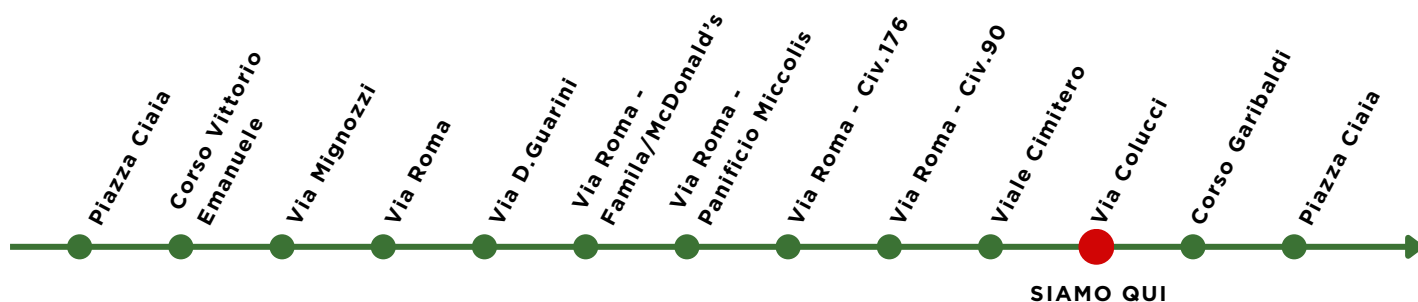

Città di Fasano

Fermata Via Colucci

Linea 1 Verde

<i>Fermata</i>	<i>Orari</i>									
Piazza Ciaia - CAPOLINEA	07:45	09:30	10:30	12:00	13:00	15:40	17:00	18:10	19:00	20:00
Corso Vittorio Emanuele - Chiesa di Sant'Antonio Abate	07:48	09:33	10:33	12:03	13:03	15:43	17:03	18:13	19:03	20:03
Via Mignozzi	07:50	09:35	10:35	12:05	13:05	15:45	17:05	18:15	19:05	20:05
Via D. Guarini - Uffici Comunali	07:54	09:39	10:39	12:09	13:09	15:49	17:09	18:19	19:09	20:09
Via Roma - Famila/McDonald's	07:55	09:40	10:40	12:10	13:10	15:50	17:10	18:20	19:10	20:10
Via Roma - Panificio Miccolis	07:56	09:41	10:41	12:11	13:11	15:51	17:11	18:21	19:11	20:11
Via Roma - Civ. 176	07:57	09:42	10:42	12:12	13:12	15:52	17:12	18:22	19:12	20:12
Via Roma - Civ.90	07:59	09:44	10:44	12:14	13:14	15:54	17:14	18:24	19:14	20:14
Viale Cimitero	08:02	09:47	10:47	12:17	13:17	15:57	17:17	18:27	19:17	20:17
Via Colucci	08:03	09:48	10:48	12:18	13:18	15:58	17:18	18:28	19:18	20:18
Corso Garibaldi	08:04	09:49	10:49	12:19	13:19	15:59	17:19	18:29	19:19	20:19
Piazza Ciaia	08:05	09:50	10:50	12:20	13:20	16:00	17:20	18:30	19:20	20:20