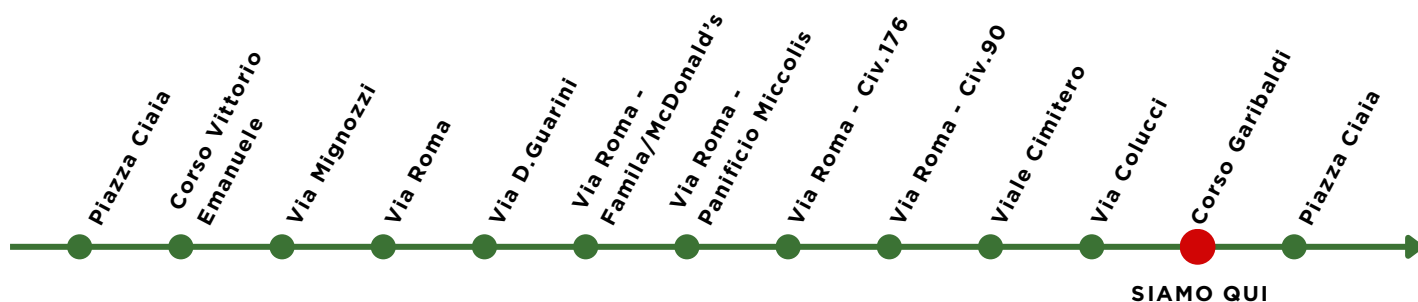

Città di Fasano

Fermata

Corso Garibaldi

Linea 1 Verde

<i>Fermata</i>	<i>Orari</i>									
Piazza Ciaia - CAPOLINEA	07:45	09:30	10:30	12:00	13:00	15:40	17:00	18:10	19:00	20:00
Corso Vittorio Emanuele - Chiesa di Sant'Antonio Abate	07:48	09:33	10:33	12:03	13:03	15:43	17:03	18:13	19:03	20:03
Via Mignozzi	07:50	09:35	10:35	12:05	13:05	15:45	17:05	18:15	19:05	20:05
Via D. Guarini - Uffici Comunali	07:54	09:39	10:39	12:09	13:09	15:49	17:09	18:19	19:09	20:09
Via Roma - Famila/McDonald's	07:55	09:40	10:40	12:10	13:10	15:50	17:10	18:20	19:10	20:10
Via Roma - Panificio Miccolis	07:56	09:41	10:41	12:11	13:11	15:51	17:11	18:21	19:11	20:11
Via Roma - Civ. 176	07:57	09:42	10:42	12:12	13:12	15:52	17:12	18:22	19:12	20:12
Via Roma - Civ.90	07:59	09:44	10:44	12:14	13:14	15:54	17:14	18:24	19:14	20:14
Viale Cimitero	08:02	09:47	10:47	12:17	13:17	15:57	17:17	18:27	19:17	20:17
Via Colucci	08:03	09:48	10:48	12:18	13:18	15:58	17:18	18:28	19:18	20:18
Corso Garibaldi	08:04	09:49	10:49	12:19	13:19	15:59	17:19	18:29	19:19	20:19
Piazza Ciaia	08:05	09:50	10:50	12:20	13:20	16:00	17:20	18:30	19:20	20:20