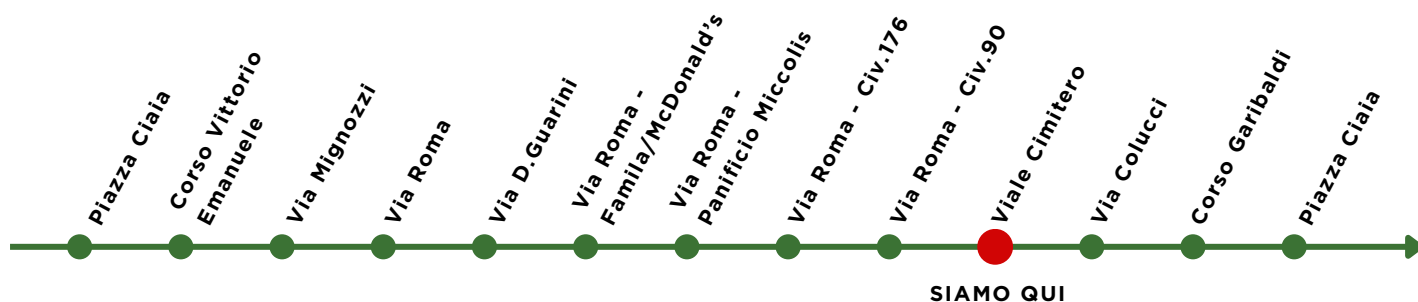

Città di Fasano

Fermata

Viale Cimitero

Linea 1 Verde

<i>Fermata</i>	<i>Orari</i>									
Piazza Ciaia - CAPOLINEA	07:45	09:30	10:30	12:00	13:00	15:40	17:00	18:10	19:00	20:00
Corso Vittorio Emanuele - Chiesa di Sant'Antonio Abate	07:48	09:33	10:33	12:03	13:03	15:43	17:03	18:13	19:03	20:03
Via Mignozzi	07:50	09:35	10:35	12:05	13:05	15:45	17:05	18:15	19:05	20:05
Via D. Guarini - Uffici Comunali	07:54	09:39	10:39	12:09	13:09	15:49	17:09	18:19	19:09	20:09
Via Roma - Famila/McDonald's	07:55	09:40	10:40	12:10	13:10	15:50	17:10	18:20	19:10	20:10
Via Roma - Panificio Miccolis	07:56	09:41	10:41	12:11	13:11	15:51	17:11	18:21	19:11	20:11
Via Roma - Civ. 176	07:57	09:42	10:42	12:12	13:12	15:52	17:12	18:22	19:12	20:12
Via Roma - Civ.90	07:59	09:44	10:44	12:14	13:14	15:54	17:14	18:24	19:14	20:14
Viale Cimitero	08:02	09:47	10:47	12:17	13:17	15:57	17:17	18:27	19:17	20:17
Via Colucci	08:03	09:48	10:48	12:18	13:18	15:58	17:18	18:28	19:18	20:18
Corso Garibaldi	08:04	09:49	10:49	12:19	13:19	15:59	17:19	18:29	19:19	20:19
Piazza Ciaia	08:05	09:50	10:50	12:20	13:20	16:00	17:20	18:30	19:20	20:20