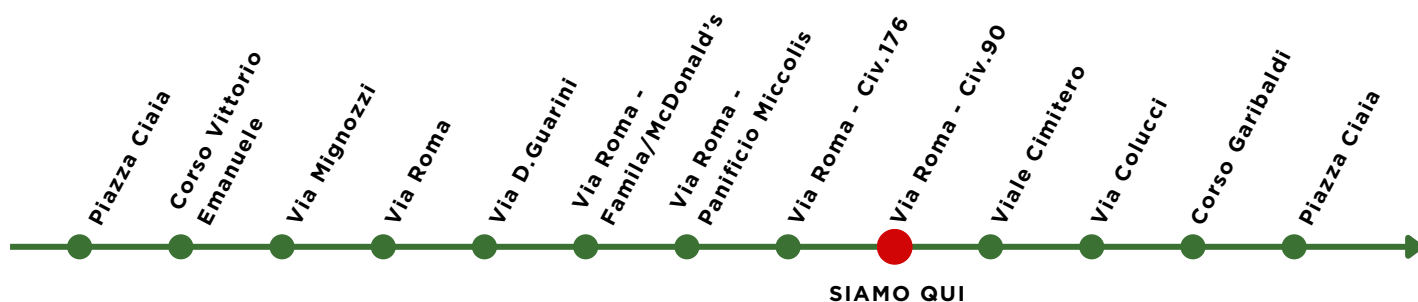

Città di Fasano

Fermata

Via Roma - civ. 90

Linea 1 Verde

<i>Fermata</i>	<i>Orari</i>									
Piazza Ciaia - CAPOLINEA	07:45	09:30	10:30	12:00	13:00	15:40	17:00	18:10	19:00	20:00
Corso Vittorio Emanuele - Chiesa di Sant'Antonio Abate	07:48	09:33	10:33	12:03	13:03	15:43	17:03	18:13	19:03	20:03
Via Mignozzi	07:50	09:35	10:35	12:05	13:05	15:45	17:05	18:15	19:05	20:05
Via D. Guarini - Uffici Comunali	07:54	09:39	10:39	12:09	13:09	15:49	17:09	18:19	19:09	20:09
Via Roma - Famila/McDonald's	07:55	09:40	10:40	12:10	13:10	15:50	17:10	18:20	19:10	20:10
Via Roma - Panificio Miccolis	07:56	09:41	10:41	12:11	13:11	15:51	17:11	18:21	19:11	20:11
Via Roma - Civ. 176	07:57	09:42	10:42	12:12	13:12	15:52	17:12	18:22	19:12	20:12
Via Roma - Civ.90	07:59	09:44	10:44	12:14	13:14	15:54	17:14	18:24	19:14	20:14
Viale Cimitero	08:02	09:47	10:47	12:17	13:17	15:57	17:17	18:27	19:17	20:17
Via Colucci	08:03	09:48	10:48	12:18	13:18	15:58	17:18	18:28	19:18	20:18
Corso Garibaldi	08:04	09:49	10:49	12:19	13:19	15:59	17:19	18:29	19:19	20:19
Piazza Ciaia	08:05	09:50	10:50	12:20	13:20	16:00	17:20	18:30	19:20	20:20