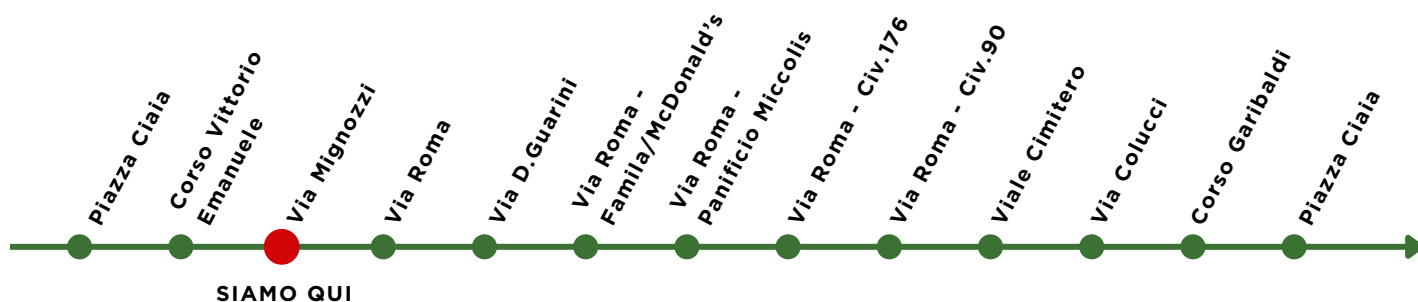

Città di Fasano

Fermata

Via Mignozzi

Linea 1 Verde

<i>Fermata</i>	<i>Orari</i>									
Piazza Ciaia - CAPOLINEA	07:45	09:30	10:30	12:00	13:00	15:40	17:00	18:10	19:00	20:00
Corso Vittorio Emanuele - Chiesa di Sant'Antonio Abate	07:48	09:33	10:33	12:03	13:03	15:43	17:03	18:13	19:03	20:03
Via Mignozzi	07:50	09:35	10:35	12:05	13:05	15:45	17:05	18:15	19:05	20:05
Via D. Guarini - Uffici Comunali	07:54	09:39	10:39	12:09	13:09	15:49	17:09	18:19	19:09	20:09
Via Roma - Famila/McDonald's	07:55	09:40	10:40	12:10	13:10	15:50	17:10	18:20	19:10	20:10
Via Roma - Panificio Miccolis	07:56	09:41	10:41	12:11	13:11	15:51	17:11	18:21	19:11	20:11
Via Roma - Civ. 176	07:57	09:42	10:42	12:12	13:12	15:52	17:12	18:22	19:12	20:12
Via Roma - Civ.90	07:59	09:44	10:44	12:14	13:14	15:54	17:14	18:24	19:14	20:14
Viale Cimitero	08:02	09:47	10:47	12:17	13:17	15:57	17:17	18:27	19:17	20:17
Via Colucci	08:03	09:48	10:48	12:18	13:18	15:58	17:18	18:28	19:18	20:18
Corso Garibaldi	08:04	09:49	10:49	12:19	13:19	15:59	17:19	18:29	19:19	20:19
Piazza Ciaia	08:05	09:50	10:50	12:20	13:20	16:00	17:20	18:30	19:20	20:20