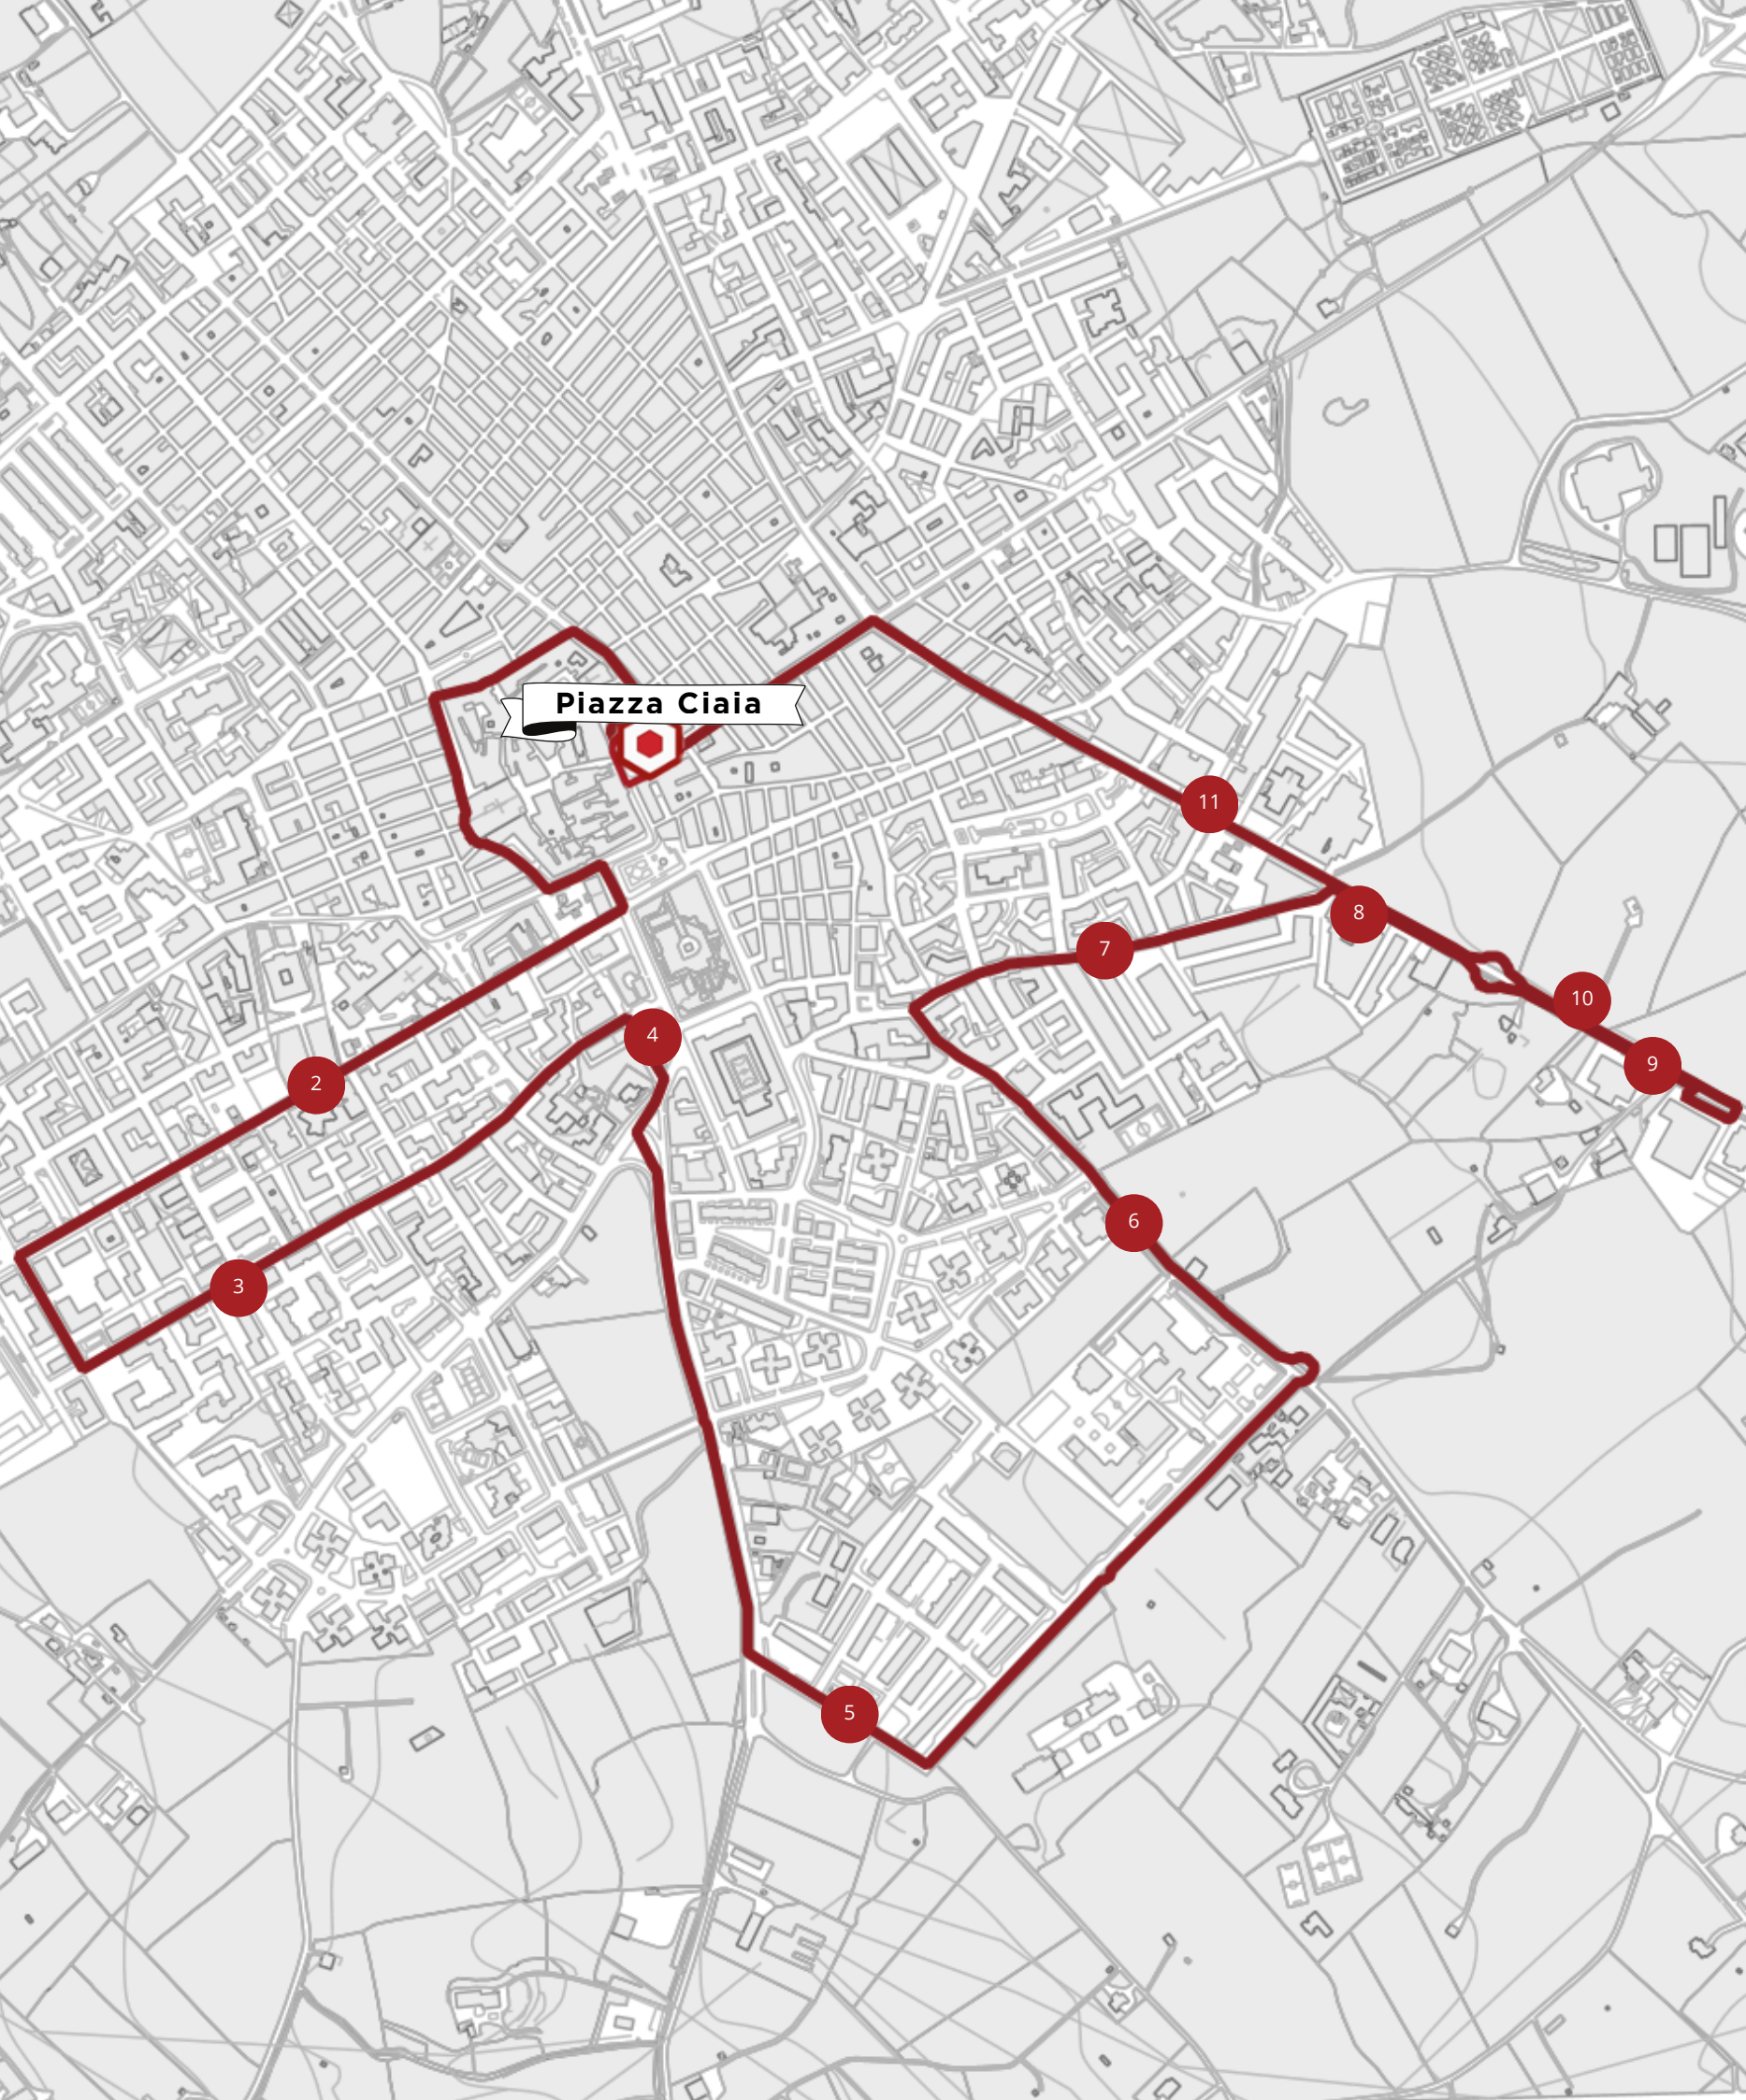

Km Linea : 4,17

FERMATE LINEA 1 VERDE - CIRCOLARE CENTRO URBANO

	<i>Fermata</i>	<i>Orario</i>
1	Piazza Ciaia - CAPOLINEA	07:45
2	Corso Vittorio Emanuele - Chiesa di Sant'Antonio Abate	07:48
3	Via Mignozi	07:50
4	Via Domenico Guarini - Uffici Comunali	07:54
5	Via Roma - Famila/McDonald's	07:55
6	Via Roma - Panificio Miccolis	07:56
7	Via Roma - Civ. 176	07:57
8	Via Roma - Civ.90	07:59
9	Viale Cimitero	08:02
10	Via Colucci	08:03
11	Corso Garibaldi	08:04
12	Piazza Ciaia - CAPOLINEA	08:05

Partenze: 07:45, 09:30, 10:30, 12:00, 13:00, 15:40,
17:00, 18:10, 19:00, 20:00

**PERCORSO LINEA 2 ROSSA -
CIRCOLARE CENTRO URBANO**

- ↓ **Piazza Ciaia - CAPOLINEA**
- ↓ **Corso Vittorio Emanuele**
- ↓ **Corso Perrini**
- ↓ **Via Nazionale dei Trulli**
- ↓ **Via Ezio Vanoni**
- ↓ **Via Fratelli Rossini**
- ↓ **Via Pasquale Lisi**
- ↓ **Via Giardinelli**
- ↓ **Via Gravinella**
- ↓ **Via Don Tonino Bello**
- ↓ **Via Attoma**
- ↓ **Via Santa Margherita**
- ↓ **Via dell'Artigianato**
- ↓ **Via Roma**
- ↓ **Corso Garibaldi**
- ↓ **Piazza Ciaia - CAPOLINEA**

Km Linea : 4,43

FERMATE LINEA 2 ROSSA - CIRCOLARE CENTRO URBANO

	<i>Fermata</i>	<i>Orario</i>
1	Piazza Ciaia - CAPOLINEA	08:10
2	Via Nazionale dei Trulli	08:15
3	Viali Fratelli Rosselli	08:16
4	Via P.Lisi	08:18
5	Via Don Tonino Bello	08:23
6	Via Santa Margherita	08:26
7	Via dell'Artigianato	08:29
8	Via Roma - civ. 1/e	08:31
9	Via Roma - dir. Ostuni (Latorre Auto)	08:33
10	Via Roma - dir. Monopoli (Tigotà)	08:34
11	Via Roma - civ. 5	08:35
12	Piazza Ciaia - CAPOLINEA	08:40

Partenze: 08:10, 10:00, 11:00, 12:30, 13:20, 16:00,
17:30, 18:30, 19:30, 20:30