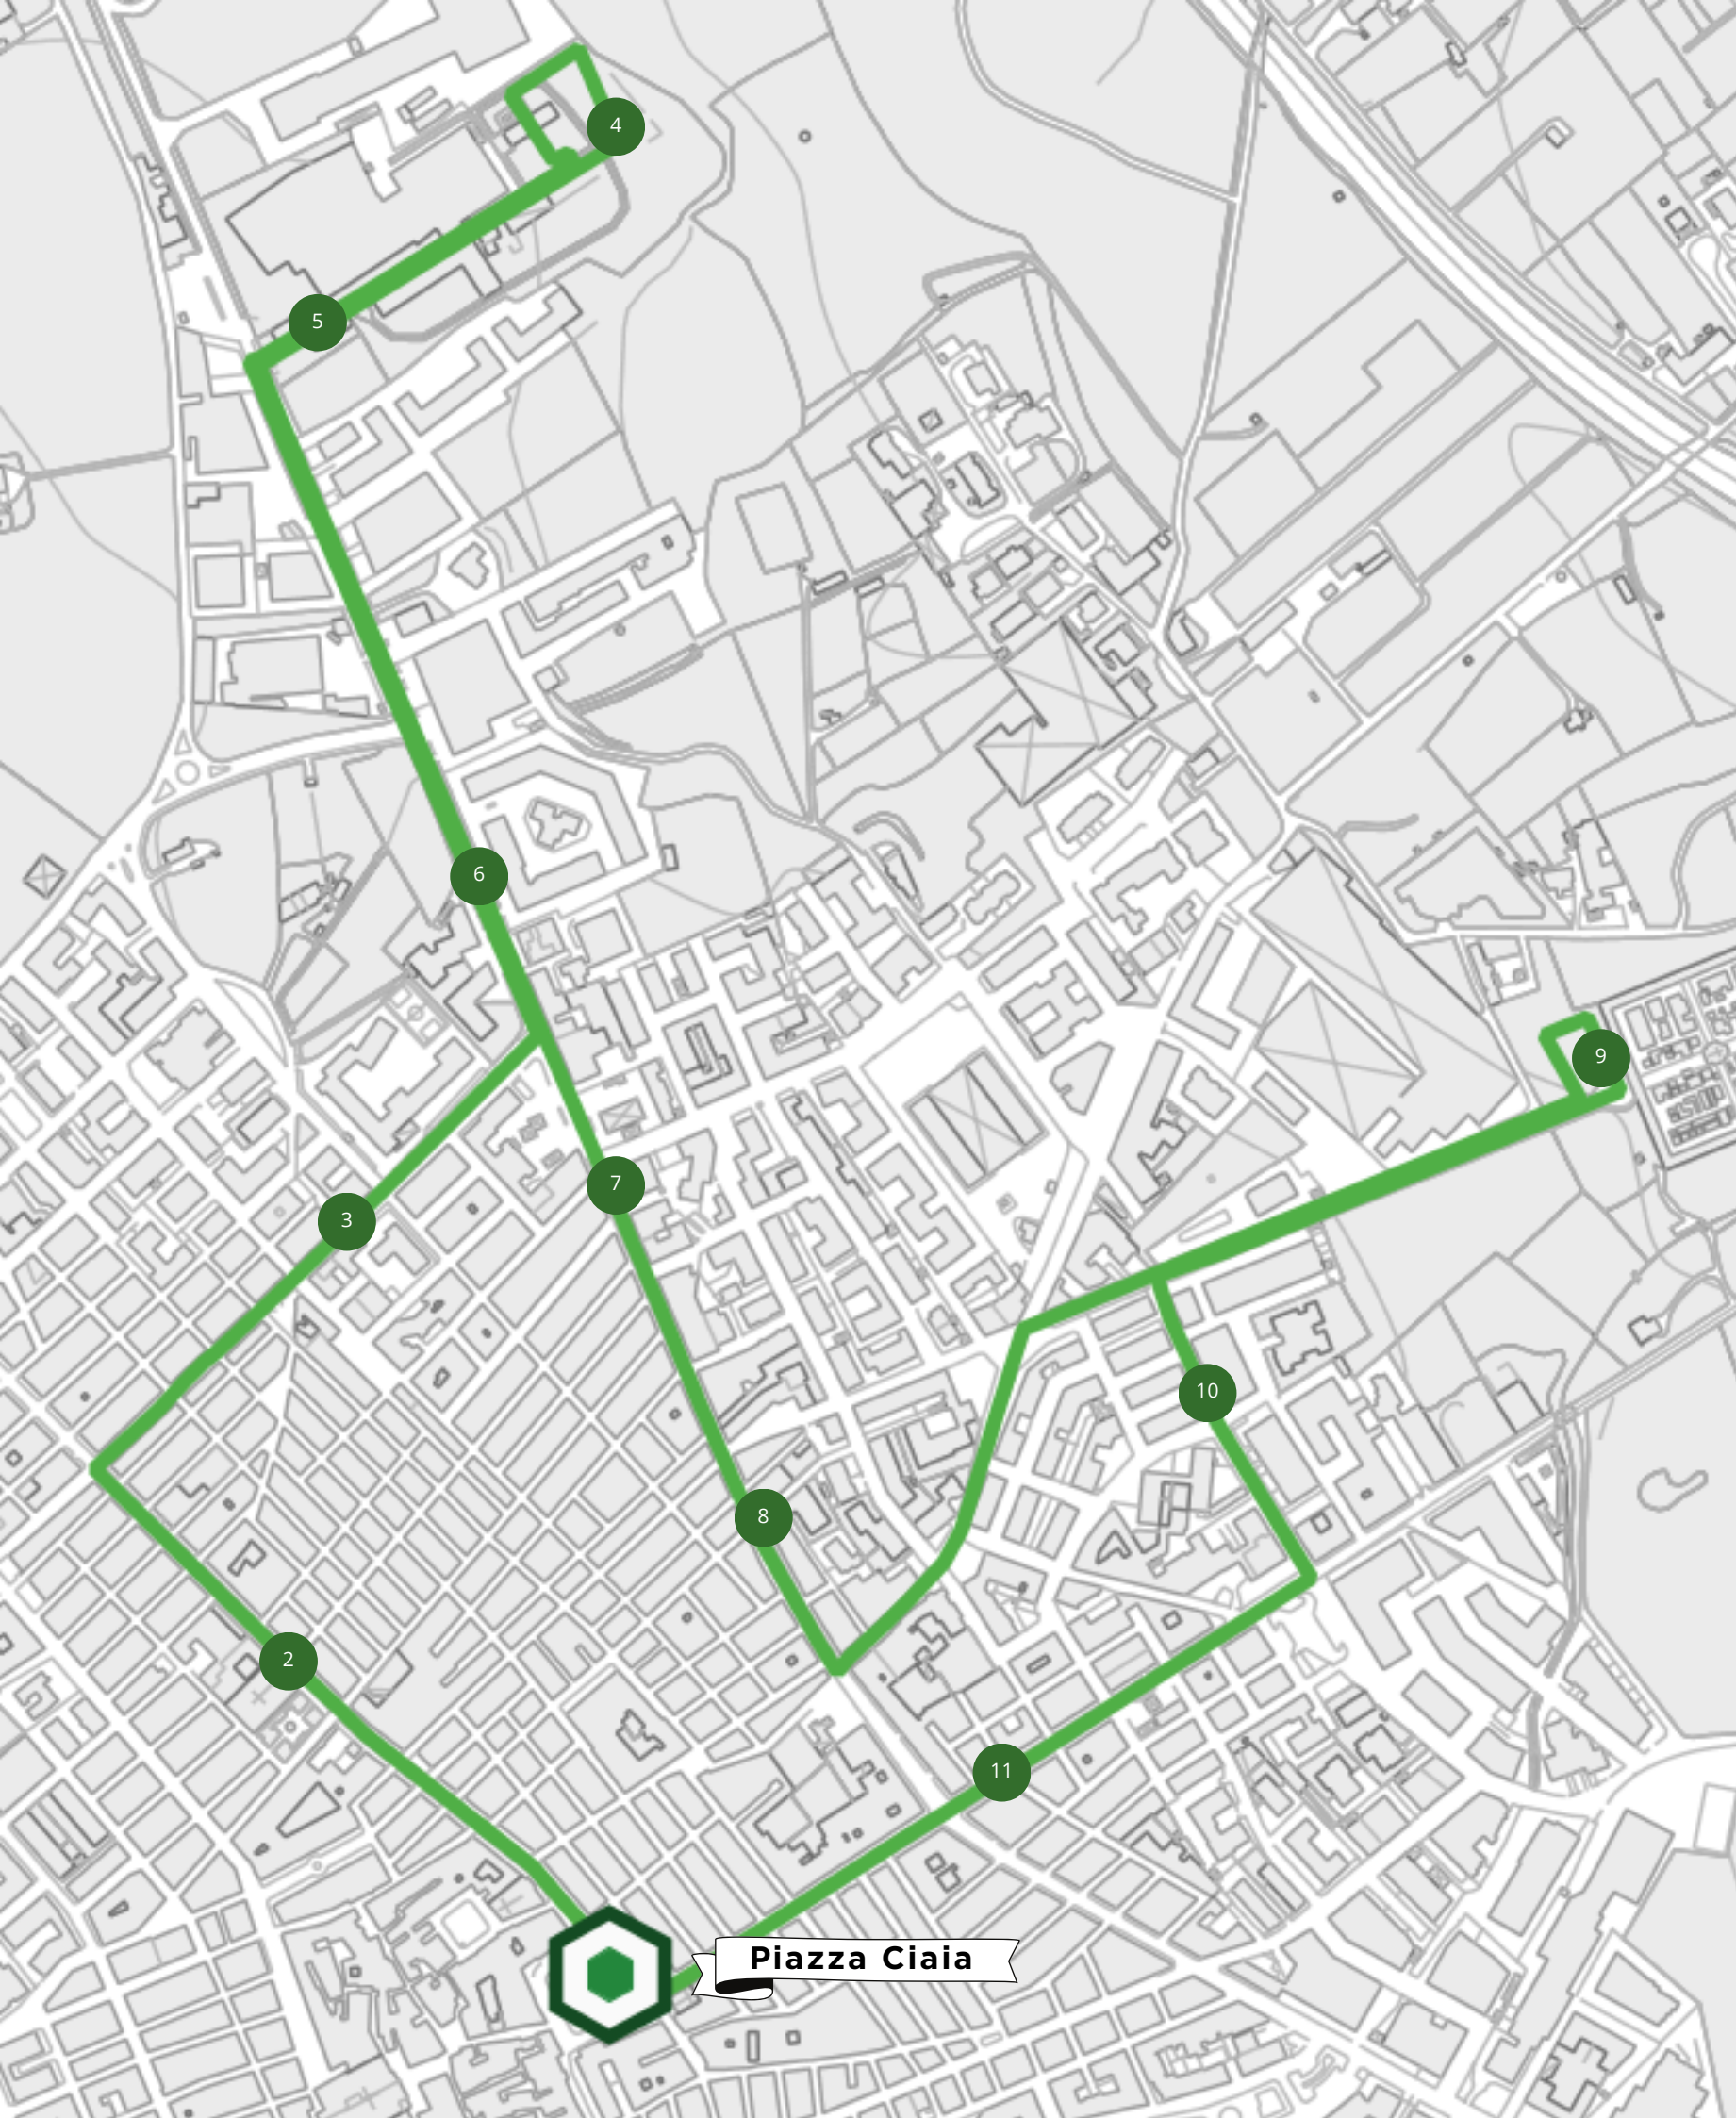

Piazza Ciaia

PERCORSO LINEA 1 VERDE - CIRCOLARE CENTRO URBANO

- ↓ Piazza Ciaia - CAPOLINEA
- ↓ Corso Vittorio Emanuele
- ↓ Via Mignozzi
- ↓ Via Roma
- ↓ Via Domenico Guarini
- ↓ Via Roma
- ↓ Via Musco
- ↓ Viale Cimitero
- ↓ Via Colucci
- ↓ Corso Garibaldi
- ↓ Piazza Ciaia - CAPOLINEA

Km Linea : 4,17

FERMATE LINEA 1 VERDE - CIRCOLARE CENTRO URBANO

	<i>Fermata</i>	<i>Orario</i>
1	Piazza Ciaia - CAPOLINEA	07:45
2	Corso Vittorio Emanuele - Chiesa di Sant'Antonio Abate	07:48
3	Via Mignozi	07:50
4	Via Domenico Guarini - Uffici Comunali	07:54
5	Via Roma - Famila/McDonald's	07:55
6	Via Roma - Panificio Miccolis	07:56
7	Via Roma - Civ. 176	07:57
8	Via Roma - Civ.90	07:59
9	Viale Cimitero	08:02
10	Via Colucci	08:03
11	Corso Garibaldi	08:04
12	Piazza Ciaia - CAPOLINEA	08:05

Partenze: 07:45, 09:30, 10:30, 12:00, 13:00, 15:40,
17:00, 18:10, 19:00, 20:00

**PERCORSO LINEA 2 ROSSA -
CIRCOLARE CENTRO URBANO**

- ↓ **Piazza Ciaia - CAPOLINEA**
- ↓ **Corso Vittorio Emanuele**
- ↓ **Corso Perrini**
- ↓ **Via Nazionale dei Trulli**
- ↓ **Via Ezio Vanoni**
- ↓ **Via Fratelli Rossini**
- ↓ **Via Pasquale Lisi**
- ↓ **Via Giardinelli**
- ↓ **Via Gravinella**
- ↓ **Via Don Tonino Bello**
- ↓ **Via Attoma**
- ↓ **Via Santa Margherita**
- ↓ **Via dell'Artigianato**
- ↓ **Via Roma**
- ↓ **Corso Garibaldi**
- ↓ **Piazza Ciaia - CAPOLINEA**

Partenze: 08:10, 10:00, 11:00, 12:30, 13:20, 16:00,
17:30, 18:30, 19:30, 20:30