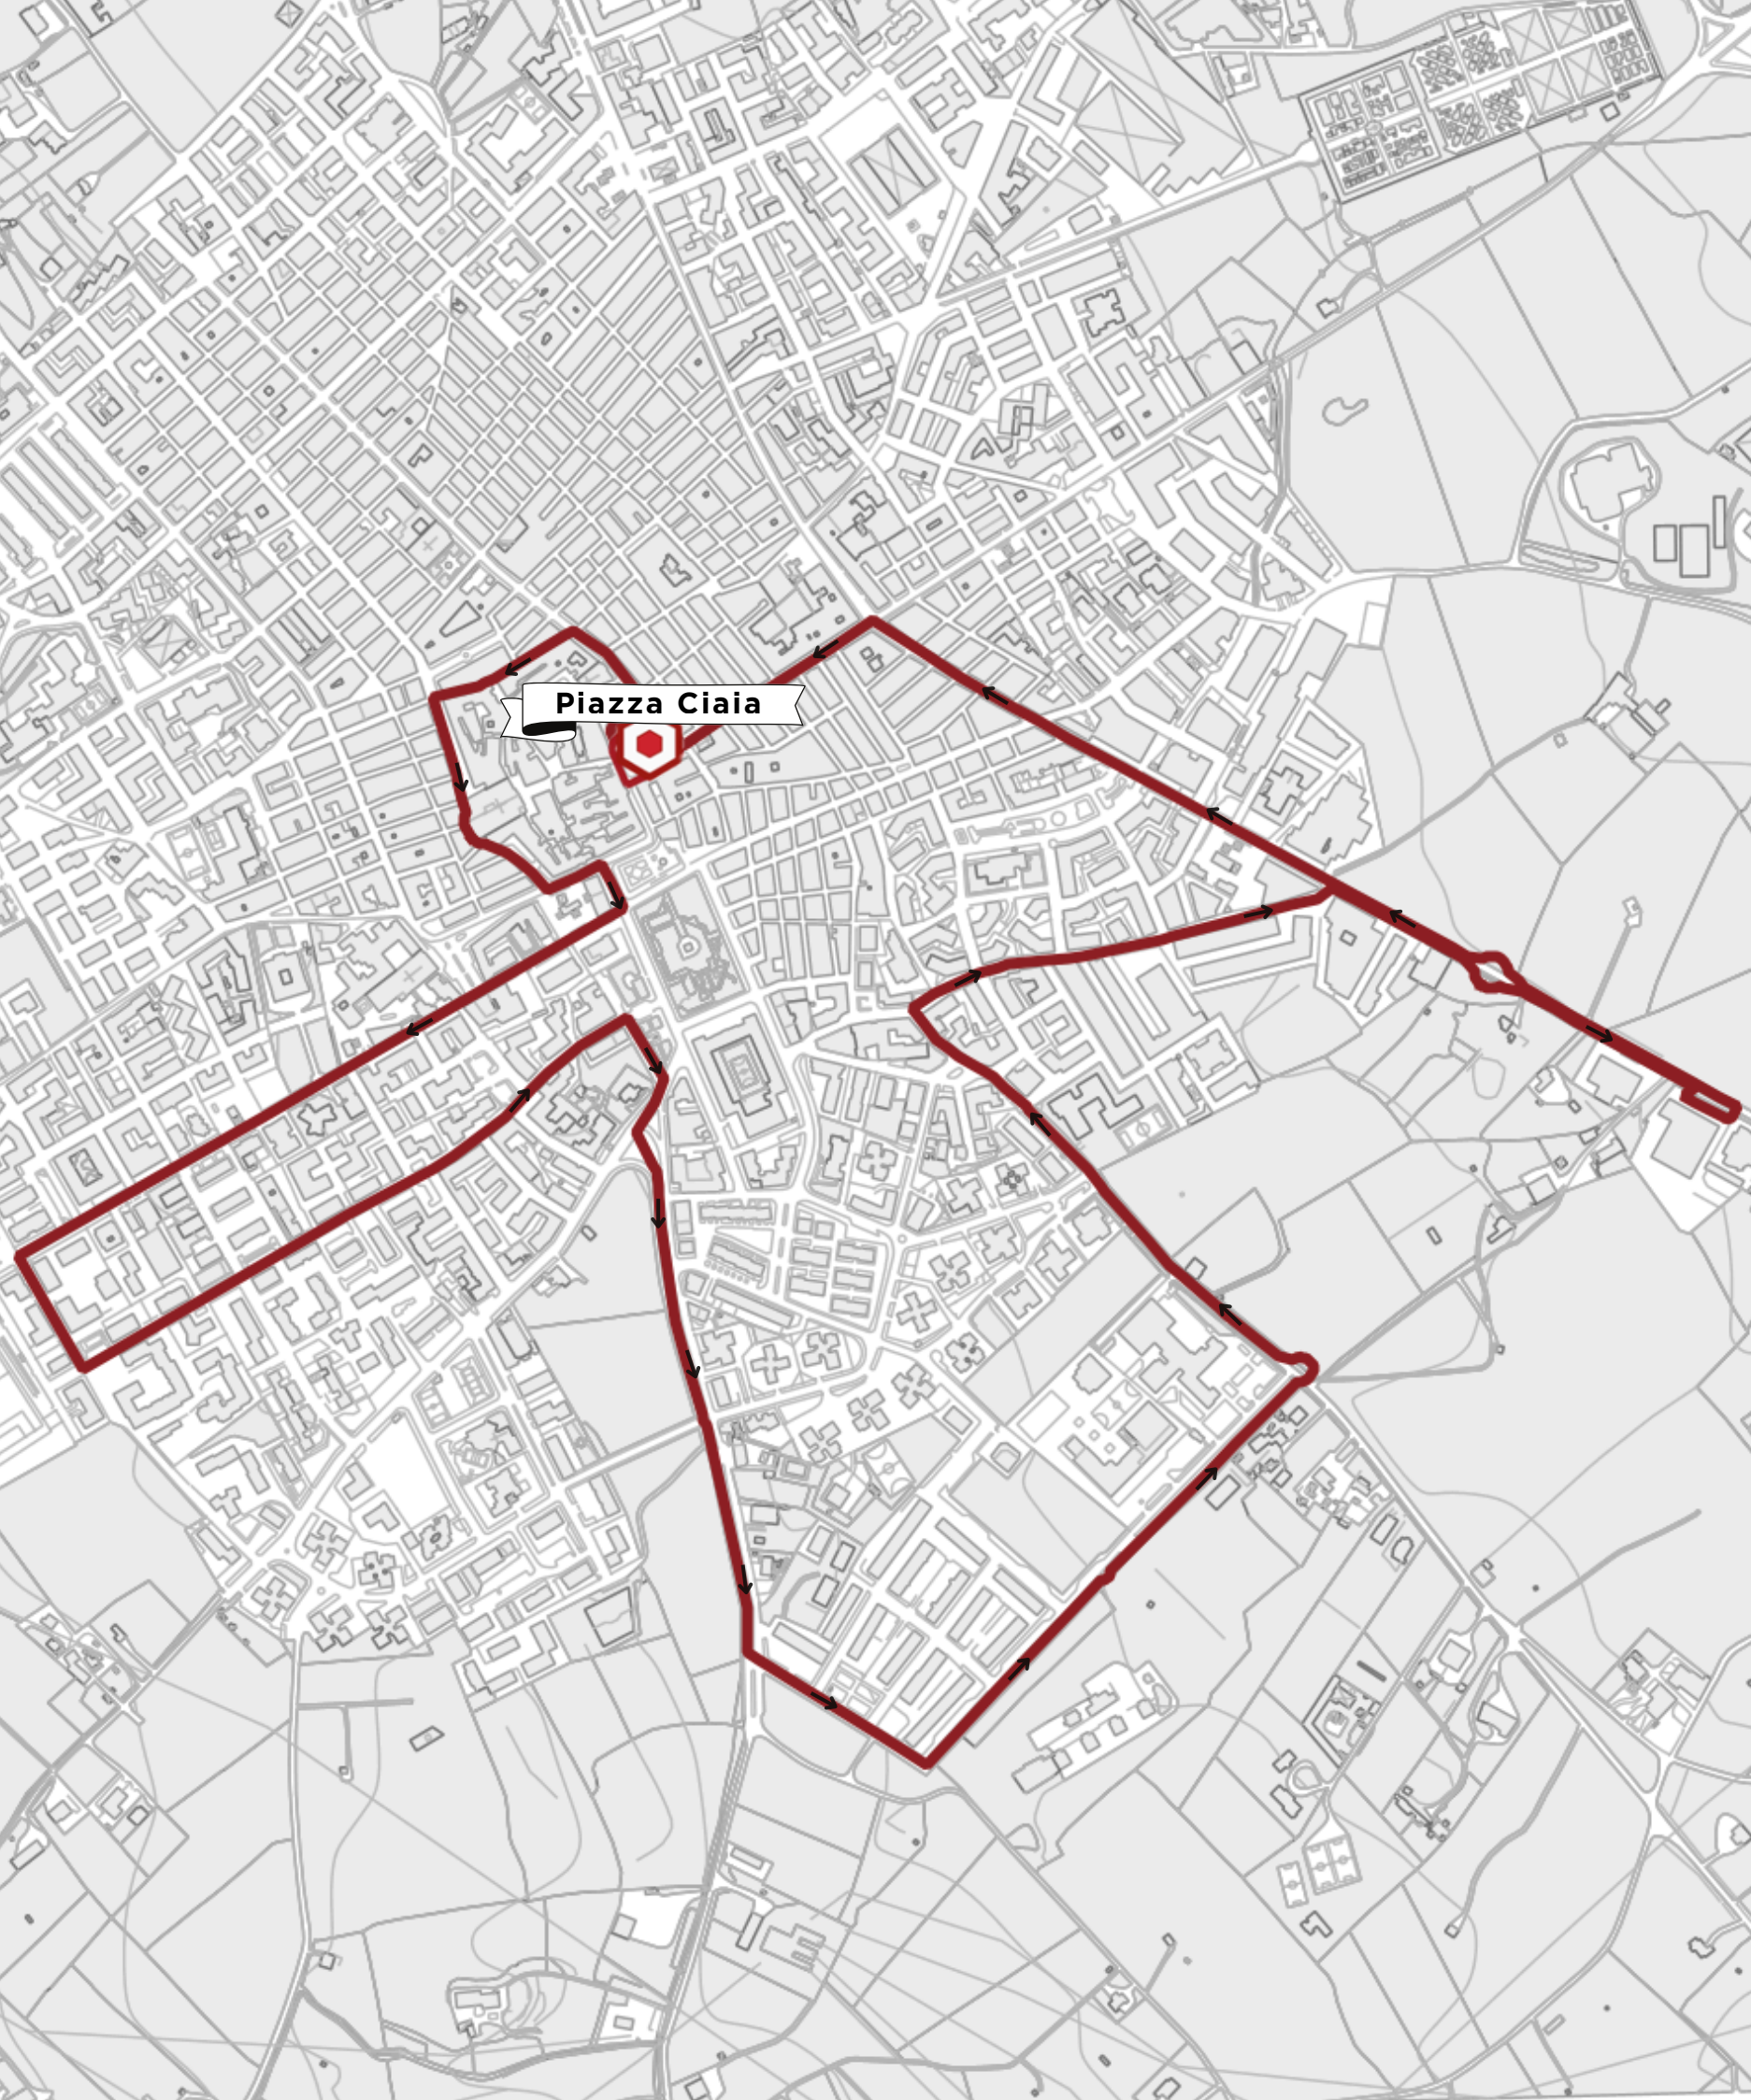

Piazza Ciaia

PERCORSO LINEA 1 VERDE - CIRCOLARE CENTRO URBANO

- ↓ Piazza Ciaia - CAPOLINEA
- ↓ Corso Vittorio Emanuele
- ↓ Via Mignozzi
- ↓ Via Roma
- ↓ Via Domenico Guarini
- ↓ Via Roma
- ↓ Via Musco
- ↓ Viale Cimitero
- ↓ Via Colucci
- ↓ Corso Garibaldi
- ↓ Piazza Ciaia - CAPOLINEA

Km Linea : 4,17

FERMATE LINEA 1 VERDE - CIRCOLARE CENTRO URBANO

	<i>Fermata</i>	<i>Orario</i>
1	Piazza Ciaia - CAPOLINEA	07:45
2	Corso Vittorio Emanuele - Chiesa di Sant'Antonio Abate	07:48
3	Via Mignozi	07:50
4	Via Domenico Guarini - Uffici Comunali	07:54
5	Via Roma - Famila/McDonald's	07:55
6	Via Roma - Panificio Miccolis	07:56
7	Via Roma - Civ. 176	07:57
8	Via Roma - Civ.90	07:59
9	Viale Cimitero	08:02
10	Via Colucci	08:03
11	Corso Garibaldi	08:04
12	Piazza Ciaia - CAPOLINEA	08:05

Partenze: 07:45, 09:30, 10:30, 12:00, 13:00, 15:40,
17:00, 18:10, 19:00, 20:00

**PERCORSO LINEA 2 ROSSA -
CIRCOLARE CENTRO URBANO**

- ↓ **Piazza Ciaia - CAPOLINEA**
- ↓ **Corso Vittorio Emanuele**
- ↓ **Corso Perrini**
- ↓ **Via Nazionale dei Trulli**
- ↓ **Via Ezio Vanoni**
- ↓ **Via Fratelli Rossini**
- ↓ **Via Pasquale Lisi**
- ↓ **Via Giardinelli**
- ↓ **Via Gravinella**
- ↓ **Via Don Tonino Bello**
- ↓ **Via Attoma**
- ↓ **Via Santa Margherita**
- ↓ **Via dell'Artigianato**
- ↓ **Via Roma**
- ↓ **Corso Garibaldi**
- ↓ **Piazza Ciaia - CAPOLINEA**

Partenze: 08:10, 10:00, 11:00, 12:30, 13:20, 16:00,
17:30, 18:30, 19:30, 20:30