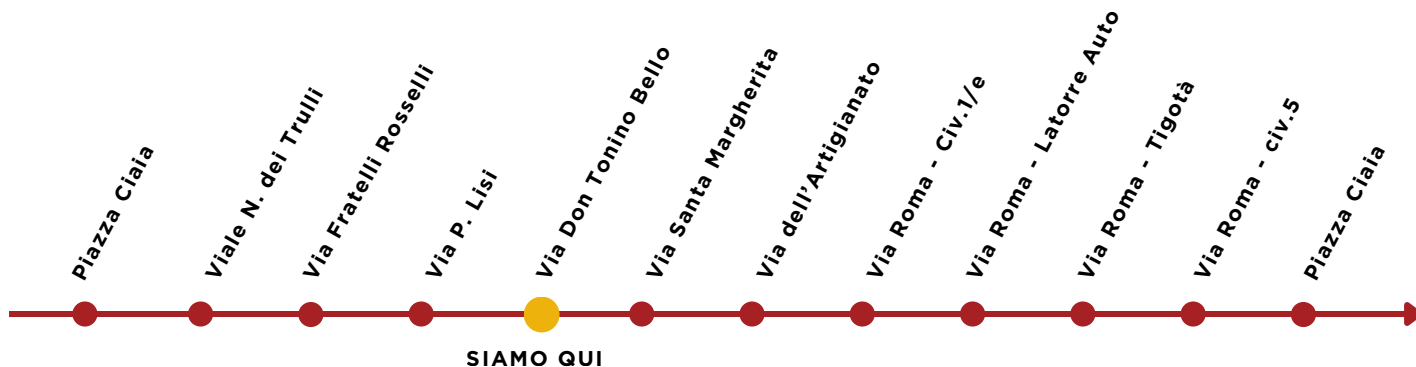

Città di Fasano

Fermata

Via Don Tonino Bello

Linea 2 Rossa

<i>Fermata</i>	<i>Orari</i>									
Piazza Ciaia - CAPOLINEA	08:10	10:00	11:00	12:30	13:20	16:00	17:30	18:30	19:30	20:30
Viale N. dei Trulli	08:15	10:05	11:05	12:35	13:25	16:05	17:35	18:35	19:35	20:35
Via Fratelli Rosselli	08:16	10:06	11:06	12:36	13:26	16:06	17:36	18:36	19:36	20:36
Via P. Lisi	08:18	10:08	11:08	12:38	13:28	16:08	17:38	18:38	19:38	20:38
Via Don Tonino Bello	08:23	10:13	11:13	12:43	13:33	16:13	17:43	18:43	19:43	20:43
Via Santa Margherita	08:26	10:16	11:16	12:46	13:36	16:16	17:46	18:46	19:46	20:46
Via dell'Artigianato	08:29	10:19	11:19	12:49	13:39	16:19	17:49	18:49	19:49	20:49
Via Roma - civ. 1/e	08:31	10:21	11:21	12:51	13:41	16:21	17:51	18:51	19:51	20:51
Via Roma - dir. Ostuni (Latorre Auto)	08:33	10:23	11:23	12:53	13:43	16:23	17:53	18:53	19:53	20:53
Via Roma - dir. Monopoli (Tigotà)	08:34	10:24	11:24	12:54	13:44	16:24	17:54	18:54	19:54	20:54
Via Roma - civ. 5	08:35	10:25	11:25	12:55	13:45	16:25	17:55	18:55	19:55	20:55
Piazza Ciaia	08:40	10:30	11:30	13:00	13:50	16:30	18:00	19:00	20:00	21:00